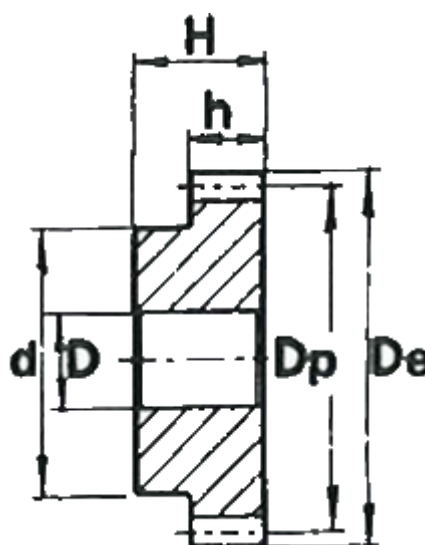

Varenummer: 616501030057
Beskrivelse: Cylindrisk tandhjul med nav
57 tdr. Modul 3

Mål

Antal tænder = 57
d = 100
D = 20
De = 177
Deling (Pitch) = 9.4248
Dp = 171
H = 50
h = 30

Modul = 3